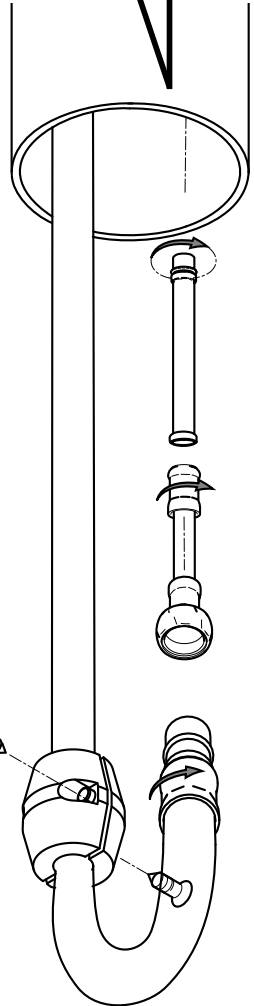

# Kubus 180 & 285

Varenr.:

50001, 50002 & 50003

50011, 50012 & 50013

## Montering Assembly

$65 \pm 5^{\circ}\text{C}$

$15 \pm 5^{\circ}\text{C}$

MIN - MAX

OK

**2 a**

180

**b**

285

**c**

**d**

180

285

# a

**b**

Udskifning af slange og tud  
How to replace Flex Nylon and Hand Shower

285

**d**

180

**e**

Udskifning af tud  
How to replace Spout